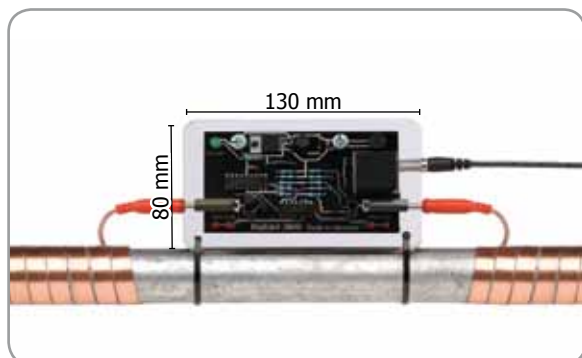

Private Line

Dane techniczne

Vulcan 3000

Wydajność (max.) 3000 l/h
793 gal/h

Maksymalna średnica rury 1½"
38 mm

Napięcie robocze 24 Volt

Moc 2.0 Watt

taśmy impulsowe 2 x 1
2 x 3' 3"

Wymiary 80/130/30 mm
3.1"/5.1"/1.2"

Częstość emisji 3-32 kHz

Wymagane miejsce 250 mm
10"

Ilość programów 1

Elektroniczny zasilacz

Wejście 87-260 Volt
50-60 Hz

Wyjście 24 Volt
600 mA

Zawartość opakowania

- 1 Vulcan 3000 jednostka centralna
- 2 taśmy impulsowe Vulcan
- 1 zasilacz
- 6 opaski zaciskowe
- 1 broszura
- 1 karta gwarancyjna

Wymiary opakowania (gross)

1 produkt 37 x 32 x 9 cm 1'2.6" x 1'0.6" x 3.9"
1.4 kg 3.1 lbs